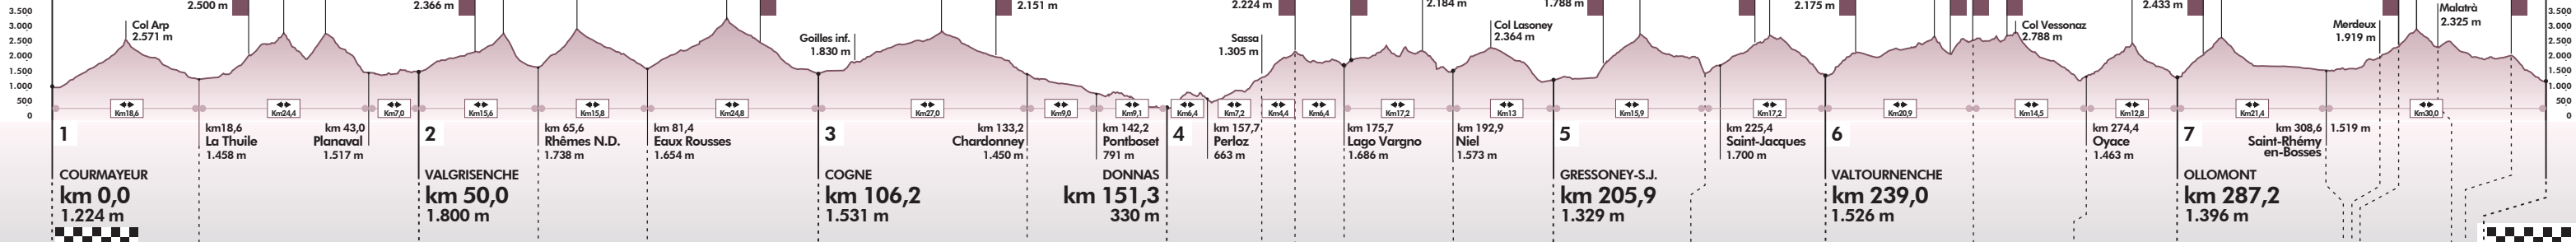

COURMAYEUR
km 0,0
1.224 m

COURMAYEUR
km 338,6
1.224 m

Stage	Start	End	Distance (km)	Elevation (m)	Passes/Refuges	Day	IN	OUT	FAST	SLOW
1	Courmayeur Start	La Thuile	18,6	1.458	Col Arp (2.571), Passo Alto (2.857)	D-1	05:00	07:00	12:10	15:10
2	Valgrisenche	Rhêmes N.D.	15,6	1.738	Rif. Chalet de l'Epée (2.366), Col Fenêtre (2.854)	D-2	05:00	07:00	19:35	14:30
3	Cogne	Eaux Rousses	13,2	1.450	Col Loson (3.299), Rif. Sella (2.585)	D-2	04:00	06:00	22:30	18:30
4	Donnas	Sassa	16,9	663	Fenêtre di Champorcher (2.827), Rif. Dondena (2.151)	D-2	00:00	02:00	13:40	07:00
5	Gressoney S.J.	Niel	19,9	1.573	Rif. Coda (2.224), Rif. Balma (2.040)	D-2	23:00	01:00	19:55	23:00
6	Valtournenche	Champoluc	22,8	1.700	Col della Vecchia (2.184), Col Lasoney (2.364)	D-5	13:00	13:00	04:30	13:00
7	Ollomont	Oyace	27,4	1.463	Rif. Grand Tourmalin (2.535), Col di Nana (2.770)	D-6	17:00	19:00	14:54	13:30
8	Rifugio Cunéy	Merdeux	31,7,4	1.919	Fenêtre du Tsan (2.738), Rif. Cunéy (2.656)	D-7	08:00	09:30	07:48	09:30
9	Rifugio Frassati	Rifugio Bertone	33,6	1.940	Biv. Clermont (2.705), Col Vessonaz (2.788)	D-7	16:00	16:00	04:47	11:00
10	Courmayeur FINISH	Courmayeur FINISH	0,0	1.224	Col Brison (2.492), Rif. Champillon (2.433)	D-7	16:00	16:00	07:48	11:00